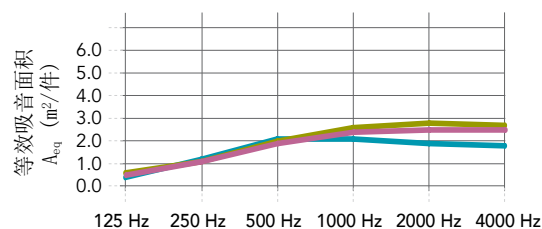

正方形1160单片* (悬吊高度45mm)	0.4	1.2	2.1	2.1	1.9	1.8
正方形1160单片* (悬吊高度500mm)	0.6	1.1	2.0	2.6	2.8	2.7
直径1160正方形2X4阵列排布, 间距300mm (悬吊高度 500mm)	0.5	1.1	1.9	2.4	2.5	2.5

防火等级

A2-s1, d0

反光度

取决于不同颜色

防潮防下陷

耐高达100%相对湿度。在高湿度条件下，无明显下陷现象。

Rockfon Eclipse吸音吊顶不适合游泳池或室外安装。有关更多信息，请联系Rockfon

清洁

- 真空吸尘器

卫生

岩棉不含有机质，因此不会支持有害微生物的滋生

可回收的

完全可回收岩棉

室内环境

Rockfon吊顶产品被归类为E1等级符合 EN 13964 (EN 717-1)。

健康材料

Rockfon产品中使用的材料都经过REACH (欧洲化学品法规) 限制物质清单的筛选，并且不含有极高关注物质 (SVHC)。Rockfon岩棉纤维符合安全纤维欧盟法规，并持有EUCEB认证。