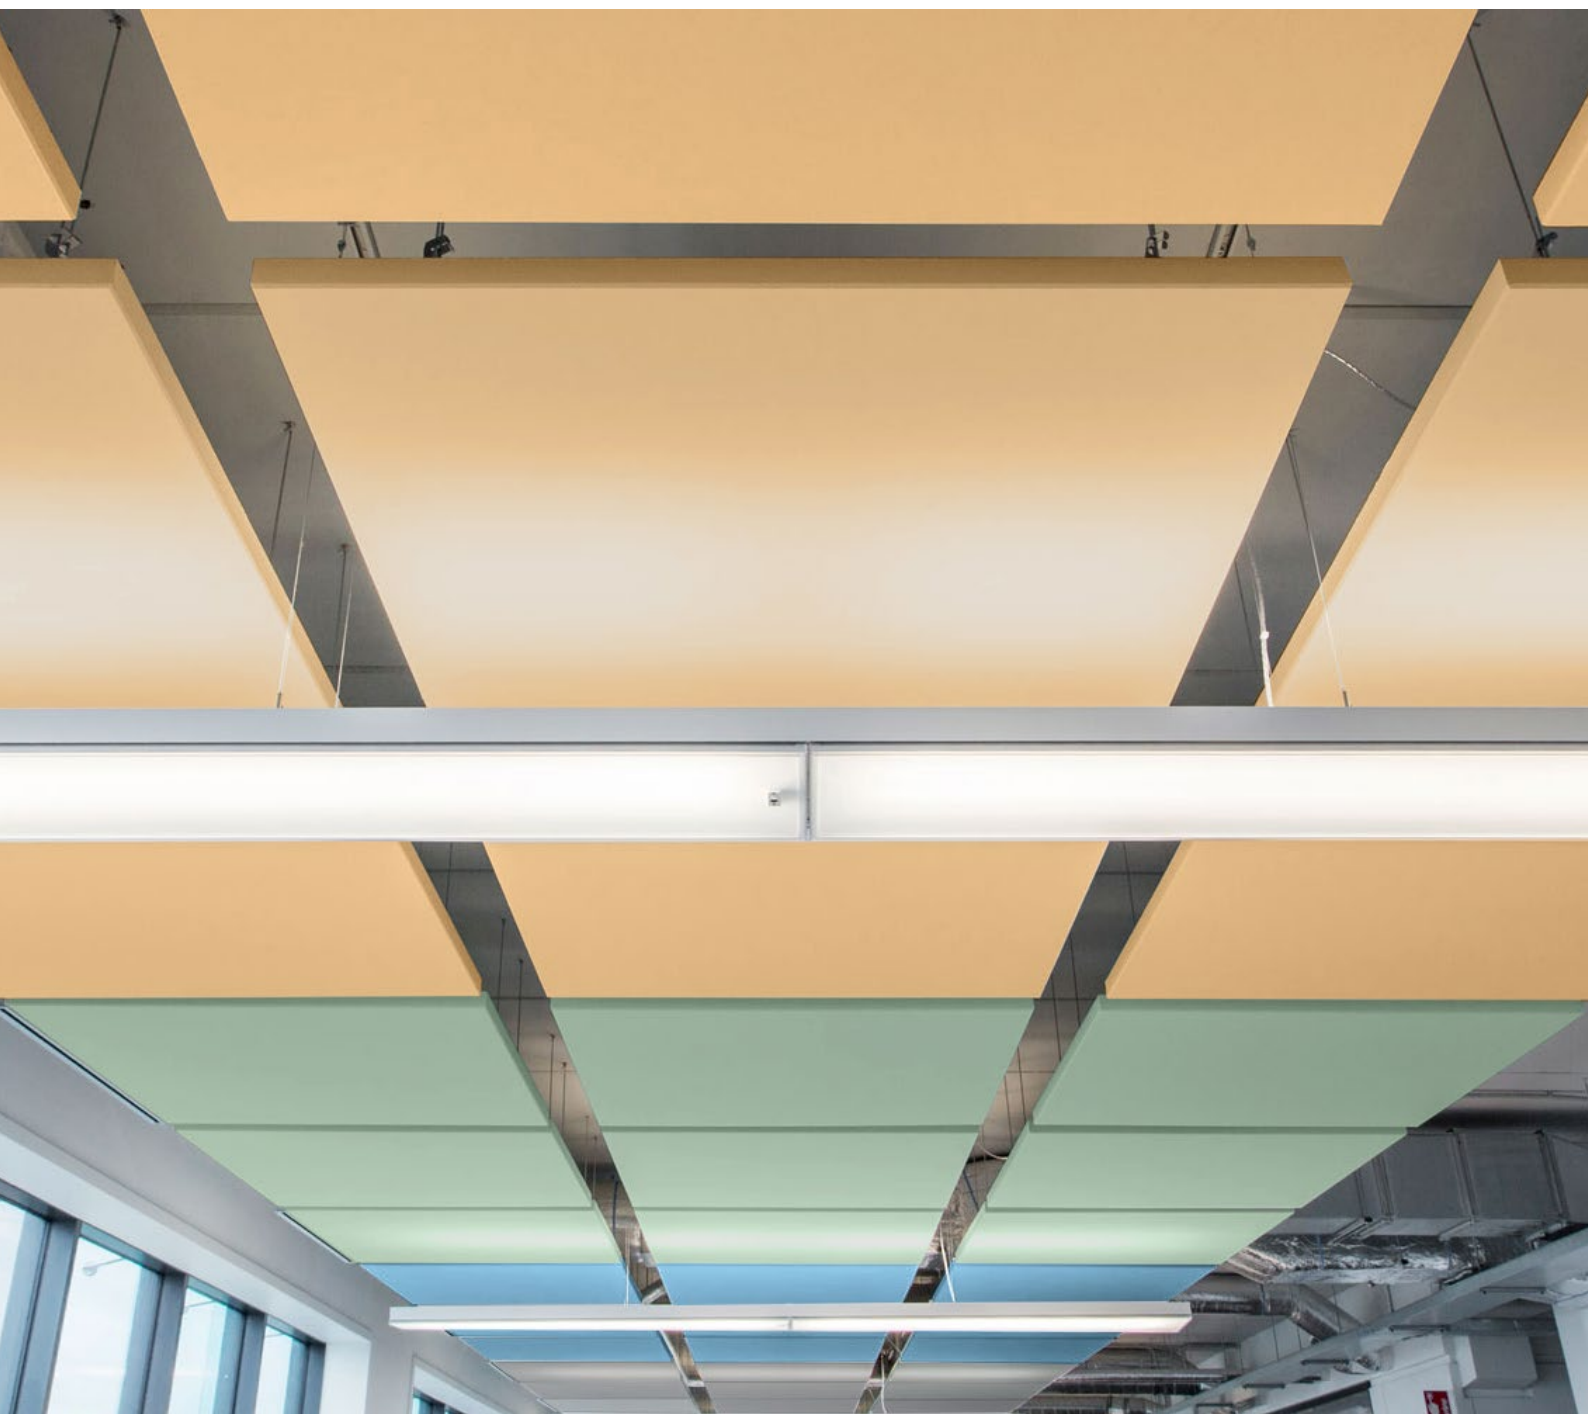

技术规格书

Rockfon Eclipse® Colour

Sounds Beautiful

Rockfon Eclipse® Colour

- 创新且美观的无框式声学独立岛型吸音吊顶板，具有光滑的彩色哑光表面
- Rockfon Eclipse Color 具有两种格式（圆形和正方形）和 Rockfon Color-All 系列的 11 种独家颜色，以激发和增强您的室内设计方案
- 微妙而俏皮的色彩可以在同一间房间内或建筑物的不同区域混合搭配
- Rockfon Eclipse 彩色安装快速、便捷，可独立悬吊，或安装在那些传统悬挂吊顶无法安装的区域
- 非常适合于蓄热建筑的安装，背面具有优异的热反射和光反射性

产品描述

- 岛型岩棉吸音吊顶板
- 可视面：光滑的彩色，哑光表面
- 背面：白色背贴面
- 板边涂漆

应用领域

- 零售
- 教育
- 办公
- 休闲

边缘结构	形状	规格尺寸 (mm)	近似重量 (kg/单片)	推荐安装系统	回收利用成分	Cradle to Cradle 认证 *	A1-A3 生产阶段影响 (kg CO ₂ eq/m ²)*	A1-C4 全生命周期影响 (kg CO ₂ eq/m ²)*
A	圆形	1160 x 1160 x 40	7	Rockfon® System Eclipse Island™	38%		6, 31	8, 21
	方形		9	Rockfon® System Eclipse Island™				