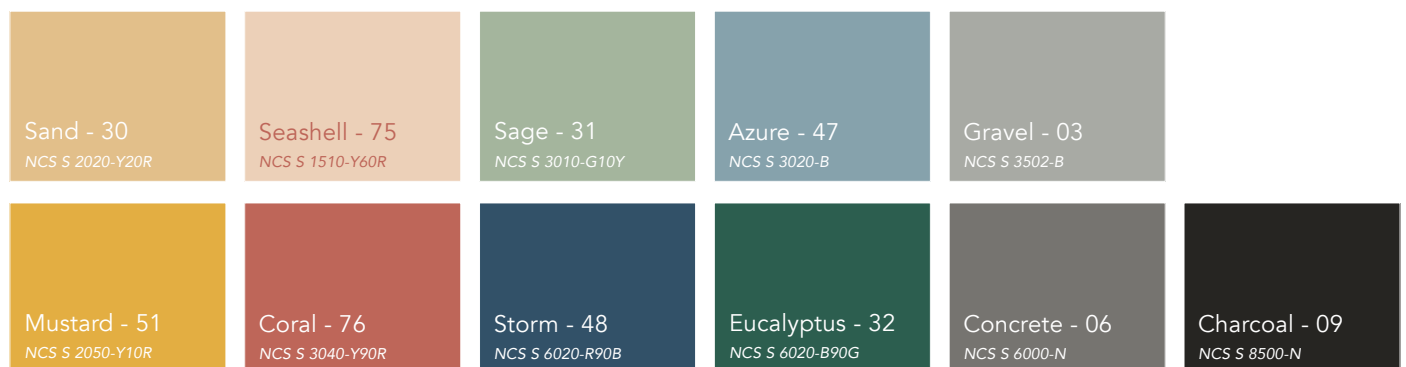

Rockfon Eclipse® Colour

- 创新且美观的无框式声学独立岛型吸音吊顶板，具有光滑的彩色哑光表面
- Rockfon Eclipse Color 具有两种格式（圆形和正方形）和 Rockfon Color-All 系列的 11 种独家颜色，以激发和增强您的室内设计方案
- 微妙而俏皮的色彩可以在同一间房间内或建筑物的不同区域混合搭配
- Rockfon Eclipse 彩色安装快速、便捷，可独立悬吊，或安装在那些传统悬挂吊顶无法安装的区域
- 非常适合于蓄热建筑的安装，背面具有优异的热反射和光反射性

产品描述

- 岛型岩棉吸音吊顶板
- 可视面：光滑的彩色，哑光表面
- 背面：白色背贴面
- 板边涂漆

应用领域

- 零售
- 教育
- 办公
- 休闲

边缘结构	形状	规格尺寸 (mm)	近似重量 (kg/单片)	推荐安装系统	回收利用成分	Cradle to Cradle 认证 *	A1-A3 生产阶段影响 (kg CO₂ eq/m²)*	A1-C4 全生命周期影响 (kg CO₂ eq/m²)*
A	圆形	1160 x 1160 x 40	7	Rockfon® System Eclipse Island™	38%		6, 31	8, 21
	方形		9	Rockfon® System Eclipse Island™				

为了全面了解产品的环境影响，请参阅我们在 rockfon.link/cn-epd。[特定的市场]提供的环境产品声明（EPD）。由于计算方法和情景假设的差异，生产商之间的环境影响值通常无法直接比较。

Colours

NCS代码是最接近的颜色匹配。由于表面纹理和岩棉的基本底色，岛板的实际颜色可能与印刷颜色略有偏差。