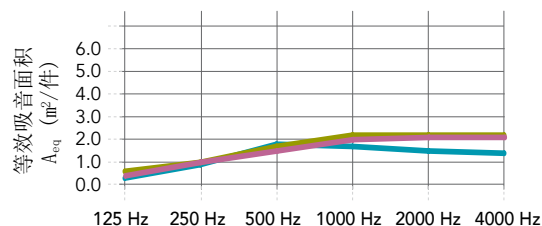

为了全面了解产品的环境影响，请参阅我们在 rockfon.link/cn-epd。[特定的市场]提供的环境产品声明（EPD）。由于计算方法和情景假设的差异，生产商之间的环境影响值通常无法直接比较。

Colours

NCS代码是最接近的颜色匹配。由于表面纹理和岩棉的基本底色，岛板的实际颜色可能与印刷颜色略有偏差。

产品性能

吸音

A_{eq} (m²/件)

*吊顶板的间距大于或等于2000mm。如需了解更多吸音性能数据，请联系您当地的Rockfon技术支持