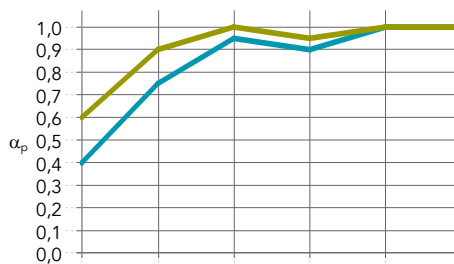

边缘结构	规格尺寸 (mm)	近似重量 (kg/m²)	推荐安装系统	回收利用成分	Cradle to Cradle 认证 *	A1-A3 生产阶段影响 (kg CO ₂ eq/m²)*	A1-C4 全生命周期影响 (kg CO ₂ eq/m²)*
	600 x 600 x 15	2.0	Rockfon® System T15 A*	52%		1,99	2,45
	1200 x 600 x 15		Rockfon® System T15 A*				
	600 x 600 x 20		Rockfon® System T15 A*				
	1200 x 600 x 20	Rockfon® System T15 A*					
	600 x 600 x 15	2.0	Rockfon® System T24 A*	52%		1,99	2,45
	1200 x 600 x 15		Rockfon® System T24 A*				
	600 x 600 x 20		Rockfon® System T24 A*				
	1200 x 600 x 20	Rockfon® System T24 A*					
	600 x 600 x 15	2.2	Rockfon® System T15 E*	52%		2,33	2,93
	1200 x 600 x 15		Rockfon® System Ultraline E*				
	600 x 600 x 20		Rockfon® System T15 E*				
	2.8	600 x 600 x 20	Rockfon® System Ultraline E*				
		1200 x 600 x 20	Rockfon® System T15 E*				
		1200 x 600 x 20	Rockfon® System Ultraline E*				
	600 x 600 x 15	2.2	Rockfon® System T24 E*	52%		2,33	2,93
	1200 x 600 x 15		Rockfon® System T24 E*				
	600 x 600 x 20		Rockfon® System T24 E*				
	2.8	1200 x 600 x 20	Rockfon® System T24 E*				
		1200 x 600 x 20	Rockfon® System T24 E*				

为了全面了解产品的环境影响，请参阅我们在 rockfon.link/cn-epd。[特定的市场]提供的环境产品声明（EPD）。由于计算方法和情景假设的差异，生产商之间的环境影响值通常无法直接比较。

产品性能

吸音
 α_w : 高达 1.00 (A级)

边缘/厚度 (mm) /
悬吊高度 (含板厚-mm)

	125 Hz	250 Hz	500 Hz	1000 Hz	2000 Hz	4000 Hz	α_w	吸音等级	NRC
A, E: 15 / 200	0,40	0,75	0,95	0,90	1,00	1,00	0,95	A	0,90
A, E: 20 / 200	0,60	0,90	1,00	0,95	1,00	1,00	1,00	A	1,00